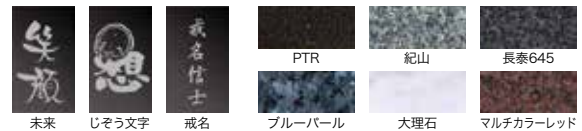

①ウォールナット色 x0510 36,850円

②ライト色 x0511 36,850円

③紫檀色 x0512 36,850円

③シカモア

④メープル

由里夏(yurika)ステージ角型

① x0513 18,700円 ② x0514 18,700円

③ x0515 20,900円 ④ x0516 20,900円

※当ページに掲載されている価格は全て[税込]価格です。

桐製遺骨収納フォトフレーム

桐製遺骨収納フォトフレーム「掌」

サイズ:73×110mm x1500
重量:約75g
名刺入れサイズ※閉じた状態 **38,500円**

桐材の無垢の木目を生かし、細部までこだわったデザインとつくりです。

墓石は6種類から選んでいただき、ご遺骨はネームプレート内に納めることが出来ます。桐材と墓石材を組み合わせた、故人の記憶であるご位牌やお写真・お骨の欠片を携帯する新しい手元供養です。

手触りの良い質感が特徴の専用ケース

【桐のフレーム】

【彫刻・墓石】

「戒名彫刻」のほか、「書道家・書家によるアート風文字」の彫刻も可能です。墓石は、イタリア産の大理石や中国、インド産の御影石など計6種類ご用意しておりますので、お好みに合わせてお選びください。

【お写真】

思い出のお写真をお入れください。

【ネームプレート】

お好きなフォント(欧文 or 和文、明朝・ゴシック・手書き風)をお選びください。プレートの色も「ゴールド・シルバー・透明」よりお選びいただけます。