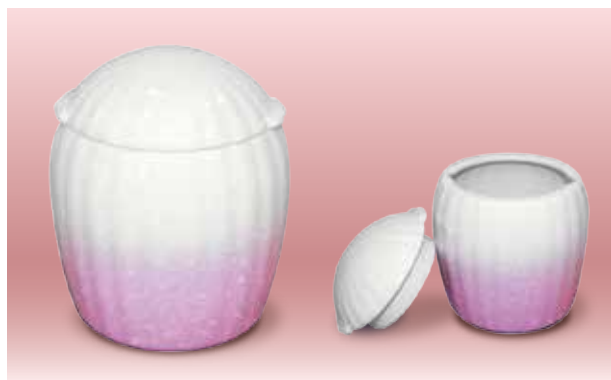

有田焼

① 桃花ピンク X0630p
2.3寸 11,495円