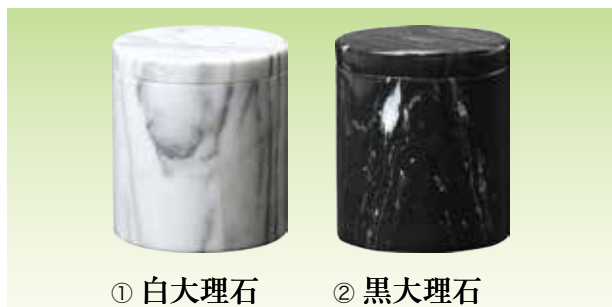

手作り黒青流

手作り虹彩

サイズ・品番	価格
2.3寸 x0622	14,520円
4寸 x0624	23,958円
5寸 x0625	38,478円
6寸 x0626	46,948円
7寸 x0627	54,208円

①焼ノ

②灰釉ちらし

サイズ・品番	価格
2.3寸 ① x0632 ② x0642	15,730円
4寸 ① x0634 ② x0644	33,638円
5寸 ① x0635 ② x0645	48,158円
6寸 ① x0636 ② x0646	68,728円
7寸 ① x0637 ② x0647	71,148円

大理石骨壺

大理石ならではの滑らかな質感と重厚感を感じることのできる骨壺です。

①白大理石

②黒大理石

サイズ・品番	価格
3寸 ① x0653 ② x0663	12,100円
4寸 ① x0654 ② x0664	14,278円
5寸 ① x0655 ② x0665	15,488円
6寸 ① x0656 ② x0666	16,698円
7寸 ① x0657 ② x0667	20,328円

卵型骨壺

表面には三つ葉があしらわれています。