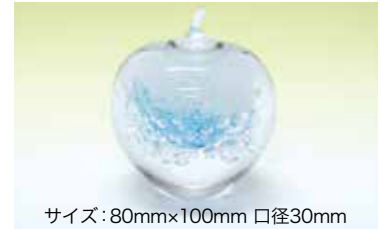

x1400
22,000円

※当ページに掲載されている価格は全て[税込]価格です。

ガラス工芸供養品

ガラス工芸骨壺

パルファン

x0015 25,500円

手作りのガラス加工から生まれるやわらかな丸みと美しい色合いが特徴の骨壺です。

カラー：①うす萌黄色②桃色③空色④瑠璃色
⑤橙色⑥藍色

サイズ：高さ110mm 口径15mm

スパークリングアップル

x0016 18,500円

サイズ：80mm×100mm 口径30mm

カラー：
桃色、空色

空色

桃色

紫紺色