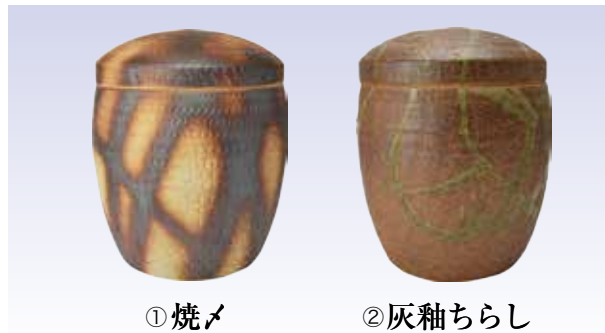

①焼ノ

②灰釉ちらし

サイズ・品番	価格
2.3寸 ① x0632 ② x0642	15,730円
4寸 ① x0634 ② x0644	33,638円
5寸 ① x0635 ② x0645	48,158円
6寸 ① x0636 ② x0646	68,728円
7寸 ① x0637 ② x0647	71,148円