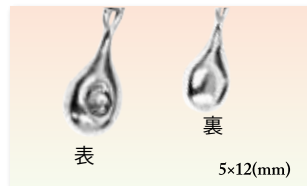

オーシャンメモリアル
【海洋散骨】公式サイト

※当ページに掲載されている価格は全て[税込]価格です。

大切な人と、ずっと一緒にいたい…そんな思いに応える商品です

手のひら供養

【手元供養】

手元供養とは、ご遺骨をお墓に納骨するのではなく、小さな骨壺に納めるなどしてお手元に残しておくという、新しい供養のカタチです。

銀河メモリアルサービスでは、ご遺骨の一部を封入することができるアクセサリや手軽に持ち運びできる携帯型の骨壺など、様々な手元供養品をご用意しております。

0.8×1.2(mm)

x0702 ラテール

シルバー 27,225円

5×12(mm)

x0703 ロゼ

シルバー 26,015円

10金WG(ホワイトゴールド)、18金各種(ピンクゴールド・イエローゴールド・ホワイトゴールド)、プラチナ 別途見積

6×19(mm)