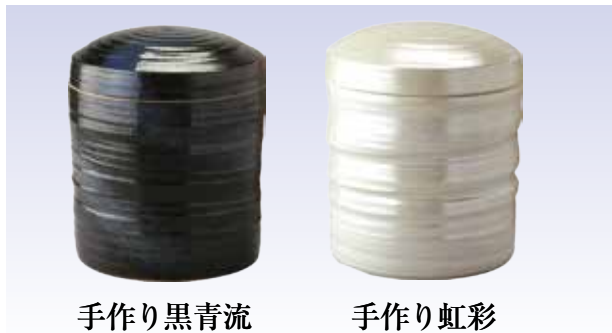

x1307/x1307-5 銀彩・雲

x1308/x1308-5 銀彩・宙

銀彩

2.3寸(直径75×89mm) 9,680円

5寸(直径162×177mm) 22,385円

骨壺

瀬戸焼骨壺

一級陶磁器士が一点一点手作りで作り上げる、匠の技がひかる骨壺です。