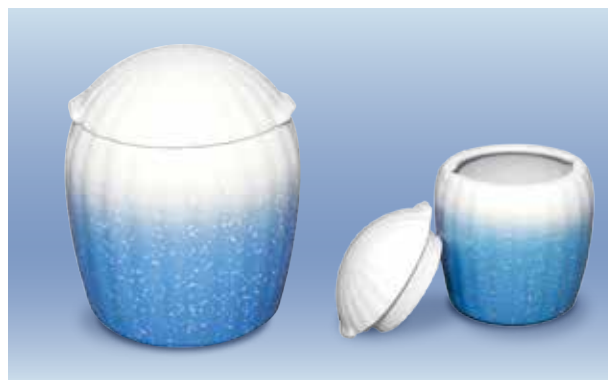

大理石骨壺

大理石ならではの滑らかな質感と重厚感を感じることのできる骨壺です。

①白大理石

②黒大理石

サイズ・品番	価格
3寸 ① x0653 ② x0663	12,100円
4寸 ① x0654 ② x0664	14,278円
5寸 ① x0655 ② x0665	15,488円
6寸 ① x0656 ② x0666	16,698円
7寸 ① x0657 ② x0667	20,328円

卵型骨壺

表面には三つ葉があしらわれています。

優穩
-ゆのん-

薄く繊細でありながら耐久性を備えた“NARUMI”ボーンチャイナの卵型骨壺です。

サイズ・品番	価格
小 直径50×60mm x0690s	16,819円
中 直径80×105mm x0690m	18,755円
大 直径125×145mm x0690l	23,958円

※当ページに掲載されている価格は全て[税込]価格です。

骨 壺

備前焼骨壺 てん

備前焼は何も塗らずに土を高温で焼き締めるという自然な製法。その為、非常に割れにくく、通気性にも優れています。焼成時の灰や炭などによって生み出される備前焼は、一つとして同じ色、同じ模様になりません。年に一度窯で焼き上げる、世界に一つしかない骨壺です。

X1100
2,3寸：直径68mm×高さ98mm
14,300円

日本六古窯の1つ備前焼。
温かみのある骨壺です。

有田焼

① 桃花ピンク X0630p
2.3寸 11,495円

② 桃花ブルー X0630b
2.3寸 11,495円

③ しぶき 2.3寸 x1501s 5寸 x1502s
桐箱付2.3寸 11,187円 桐箱付5寸 36,300円

④ 粉雪 2.3寸 x1501g 5寸 x1502g
桐箱付2.3寸 11,187円 桐箱付5寸 36,300円